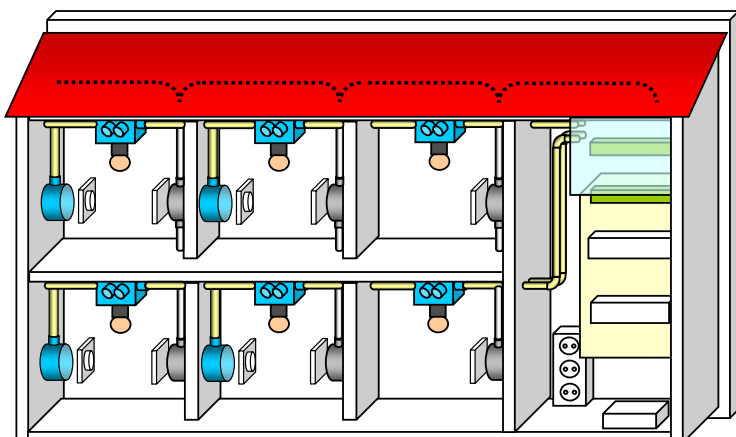

## BELEEF DOMOTICA (PR15)

Voor de **KEUZEVAKKEN 13 en 14** heeft de firma **TECHNO TECH** en de firma **NIKO** opdrachten ontwikkeld. We zijn hierbij uitgegaan van deelopdrachten, die de voorloper zijn van een complete installatie in een bordes. De verschillende deelopdrachten kunnen ook uitgroeien tot een compleet project. Enige voorkennis is noodzakelijk zoals aangegeven in het **PROFIELVAK** onder module 3

### Korte omschrijving BELEEF DOMOTICA (PR15)

Het is gemonteerd op een standaard montagebord van 1200x800mm 18mm dik. De wanden van de woning zijn van het nieuwe materiaal ISCA (geschuimd PVC) die een nette afwerking geeft .

De montageplaat wordt als volgt geleverd:

- montageplaat 18mm 1200x800mm
- de woning met wanden van isca 15mm
- alle wanden van de achterzijde opgeschroefd
- de infrastructuur voor 230V in gele 16mm PVC
- aparte infrastructuur voor de bus grijs Hostalit-Z
- inbouwdozen en centraaldozen voor 230V blauw
- inbouwdozen voor busdrukkeers grijs
- lamphouders E14 gemonteerd aan centraaldoos
- groepenkast Hager Vision met 2 railen
- ingebouwde klemmenstrook in de verdeler
- extra klemmenstrook voor doorkoppelen
- extra brede klemmen met 4mm stekker bus
- beschermkap PMMA 4mm
- scharnier baar dakje
- 6 schuifbare achtergronden beplakt op AL 1mm

Gebruik dubbele klemmenstrook met stekker bus. Je bedraad de installatie tot aan klemmenstrook 1 daarna bedraad je de kast tot klemmenstrook 2 Hierdoor kun je met meetsnoeren de installatie koppelen aan de kast. **Hierdoor is het een practicum geworden en is het ook bruikbaar in het PROFIELVAK.**