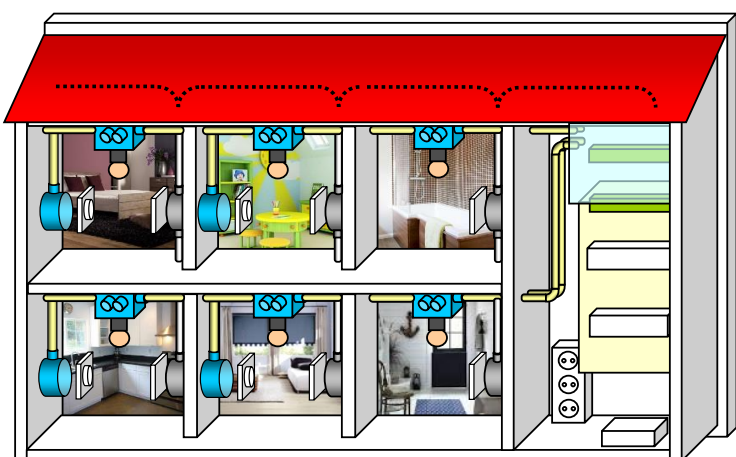

## BELEEF DOMOTICA (PR15)

Voor de **KEUZEVAKKEN 13 en 14** heeft de firma **TECHNO TECH** en de firma **NIKO** opdrachten ontwikkeld. We zijn hierbij uitgegaan van deelopdrachten, die de voorloper zijn van een complete installatie in een bordes. De verschillende deelopdrachten kunnen ook uitgroeien tot een compleet project. Enige voorkennis is noodzakelijk zoals aangegeven in het **PROFIELVAK** onder module 3

### Korte omschrijving BELEEF DOMOTICA (PR15)

Het is gemonteerd op een standaard montagebord van 1200x800mm 18mm dik. De wanden van de woning zijn van het nieuwe materiaal ISCA (geschuimd PVC) die een nette afwerking geeft .

De montageplaat wordt als volgt geleverd:

- montageplaat 18mm 1200x800mm
- de woning met wanden van isca 15mm
- alle wanden van de achterzijde opgeschroefd
- de infrastructuur voor 230V in gele 16mm PVC
- aparte infrastructuur voor de bus grijs Hostalit-Z
- inbouwdozen en centraaldozen voor 230V blauw
- inbouwdozen voor busdrukkeers grijs
- lamphouders E14 gemonteerd aan centraaldoos
- groepenkast Hager Vision met 2 railen
- ingebouwde klemmenstrook in de verdeler
- extra klemmenstrook voor doorkoppelen
- extra brede klemmen met 4mm stekker bus
- beschermkap PMMA 4mm
- scharnier baar dakje
- 6 schuifbare achtergronden beplakt op AL 1mm

Gebruik dubbele klemmenstrook met stekker bus. Je bedraad de installatie tot aan klemmenstrook 1 daarna bedraad je de kast tot klemmenstrook 2 Hierdoor kun je met meetsnoeren de installatie koppelen aan de kast. **Hierdoor is het een practicum geworden en is het ook bruikbaar in het PROFIELVAK.**